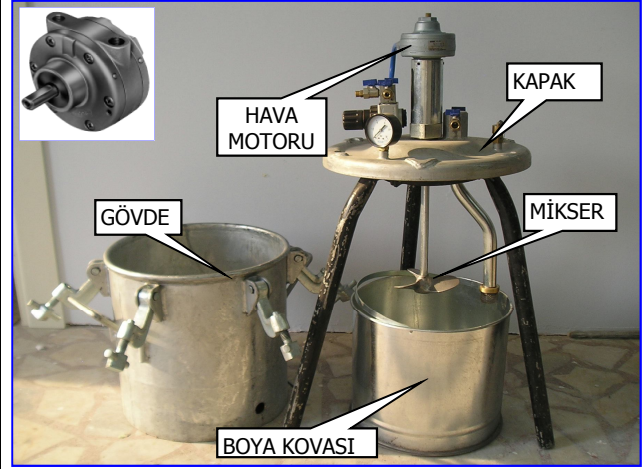

EL KARIŞTIRICILI VE OTOMATİK **BASINÇLI BOYA KAZANLARI**

Res.No.su	Parça Tanımı	Ref. No.su	Manuel	Otomatik
			Adet	
1	Elle Karıştırma Kolu	515125	1	
	Hava Motoru	2AM-NCW-7A		1
2	M16 Pul	SRF - 01	1	
	Şaft Yatağı Bağlantı Parçası	511121 - 2		1
3	Şaft Yatağı Contası	519126	1	
	Ara Bağlantı Aparatı	511121 - 3		1
4	Şaft Yatağı Kontra Somunu	517122	1	
	Otomatik Karıştırıcı Şaft Yatağı	511121 - 1		1
5	1/4" Mini Küresel Vana	620100	1	1
6	Regülâtör Bağlama Rekoru	517107	1	1
7	Regülâtör Rakoru Kontra Somunu	517108	1	1
8	M16 Pul	SRF - 01	1	
	Şaft Yatağı Kontra Somunu	517121		1
9	Gupilya M3*30	519139	1	
	Şaft Yatağı Contası	519126		1
10	Şaft Yataklama Burcu	513117-2	1	1
11	Şaft Yataklama Kolu	511117-1	1	1
12	Boya Kovası	513111	1	1
13	Boya Kazanı	510101	1	1
14	Karıştırıcı Şaft	513118	1	
	Otomatik Karıştırıcı Şaft Mili	517121		1
15	Karıştırıcı Kanat	511127	1	1
16	Kanat Saplaması	517128	1	9
17	M 12 Somun	SRF - 01	1	
	M6x10 Seskur Vida	SRF - 01		1
18	Mayi Filtre	510112	1	1
19	Mayi Çıkış Borusu	513110	1	
	Mayi Çıkış Borusu	513113		1
20	M10*10 Seskur Vida	SRF - 01	1	1
21	Kapak Çenesi Pimi	513106	6	6
22	Kapak Bağlama Çenesi	515104	6	6
23	Kapak Contası	519103	1	1
24	Kapak	510102	1	1
25	Kapak Bağlama Vidası	515105	6	6
26	Emniyet Valfi	620000	1	1
27	Mayi Dağıtıcı	511113	1	1
28	Şaft Yatağı	511121	1	
	ORS Rulman	ZZ 6202		2
29	Ø iç : 15 segman	513106-1	1	
	Ø28*Ø16*7mm Keçe	511121-5		1
30	Regülâtör Orngı 4H-024	4H-024	1	1
31	Ø iç : 14 Segman	513106-1	12	12
32	Regülâtör Manifoldu	467203-1	1	1
33	Regülâtör	1402003	1	1
34	R1/4 Küresel Vana	9510130	3	3
35	R1/4 Nipel	517133	3	5
36	R1/4" Manometre	9996301	1	2
37	R 3/8 Nipel	517136	2	2
38	R 3/8 Küresel Vana	9510131	2	2
39	Şaft Orngı	4H-021	2	1
40	Pnomatik Hortum Rekoru	PHB 14 - 8		2
41	1/4" - 1/2" Redüksiyon	130203 - 16		1
42	Hız Ayarlayıcısı	044SP-S-02		1
43	1/2" Egzoz Sinter	DVP - 17		1
44	Plaket	510132		1
**	MİKSER KOMPLESİ	2AM-NCW-7A-MİL		
***	HAVA MOTORU-MİKSER KOMPLESİ	2AM-NRW-7A-MİL		